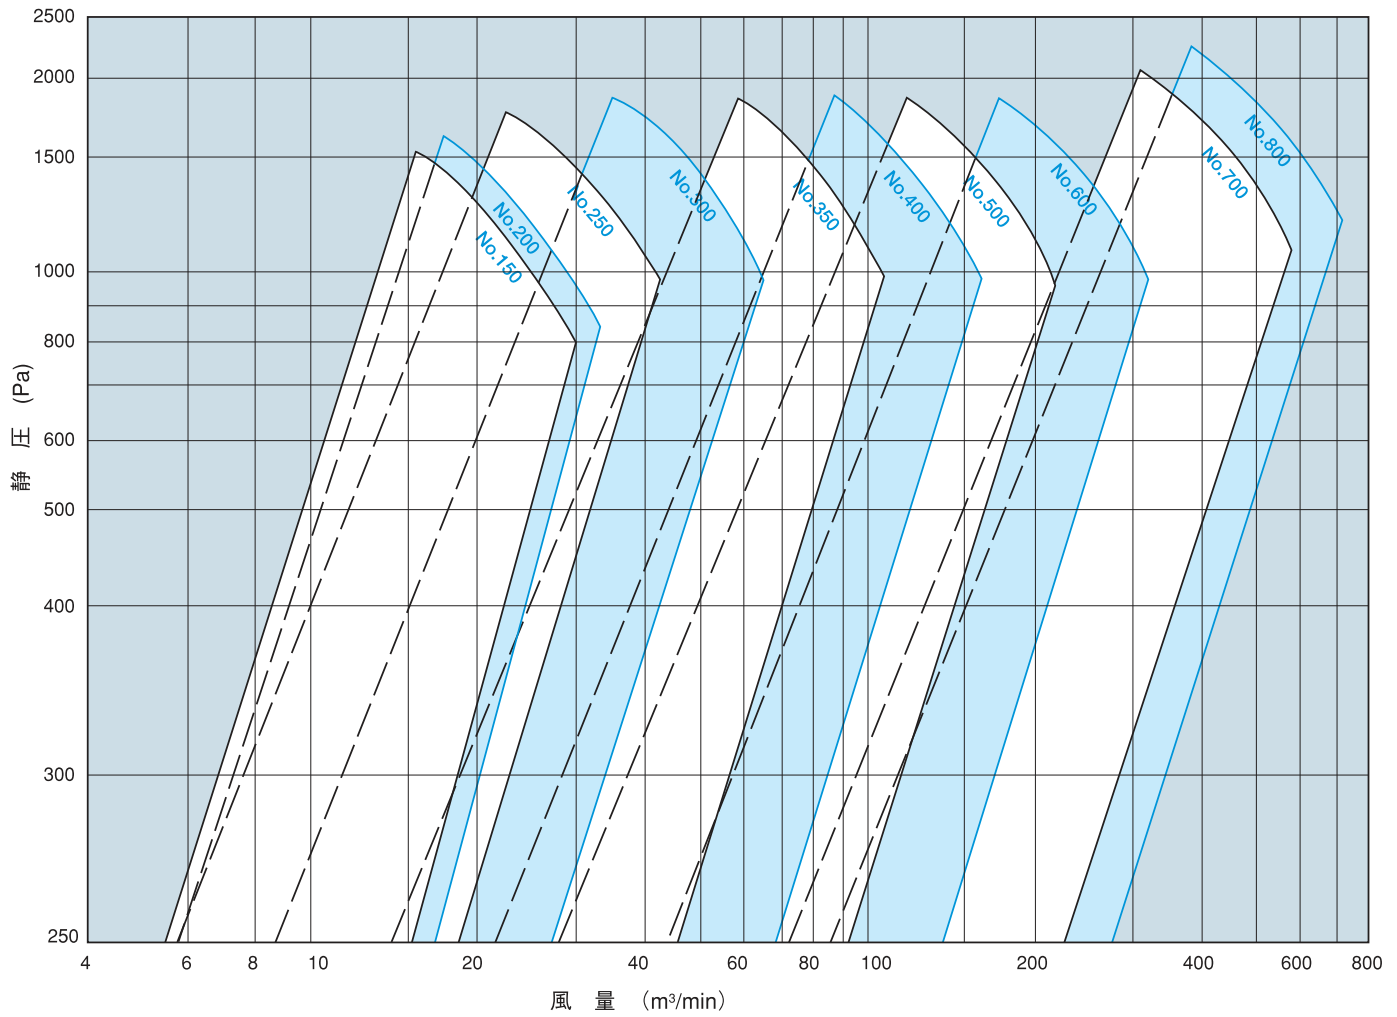

ターボ Vベルト駆動式／標準型 <性能選定図>

ご希望の風量、静圧によって該当機種を選定してください。

ターボ Vベルト駆動式／標準型 <性能図>